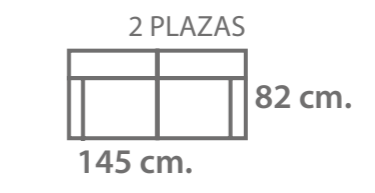

### Medidas

270 cm.

Vista desde arriba

### Medidas

220 cm.

#### Medidas

195 cm.

Vista desde arriba

Chaiselongue mod. **Salamanca**

**Medidas**

**Puntos**

Serie A 1800 p.  
 Serie B 1682 p.

*Los puntos se refieren al conjunto de 3+2 plazas.  
 Para 1 sola pieza, el 3 plazas se corresponde con el 60% de los puntos y el 2 plazas con el 40%*